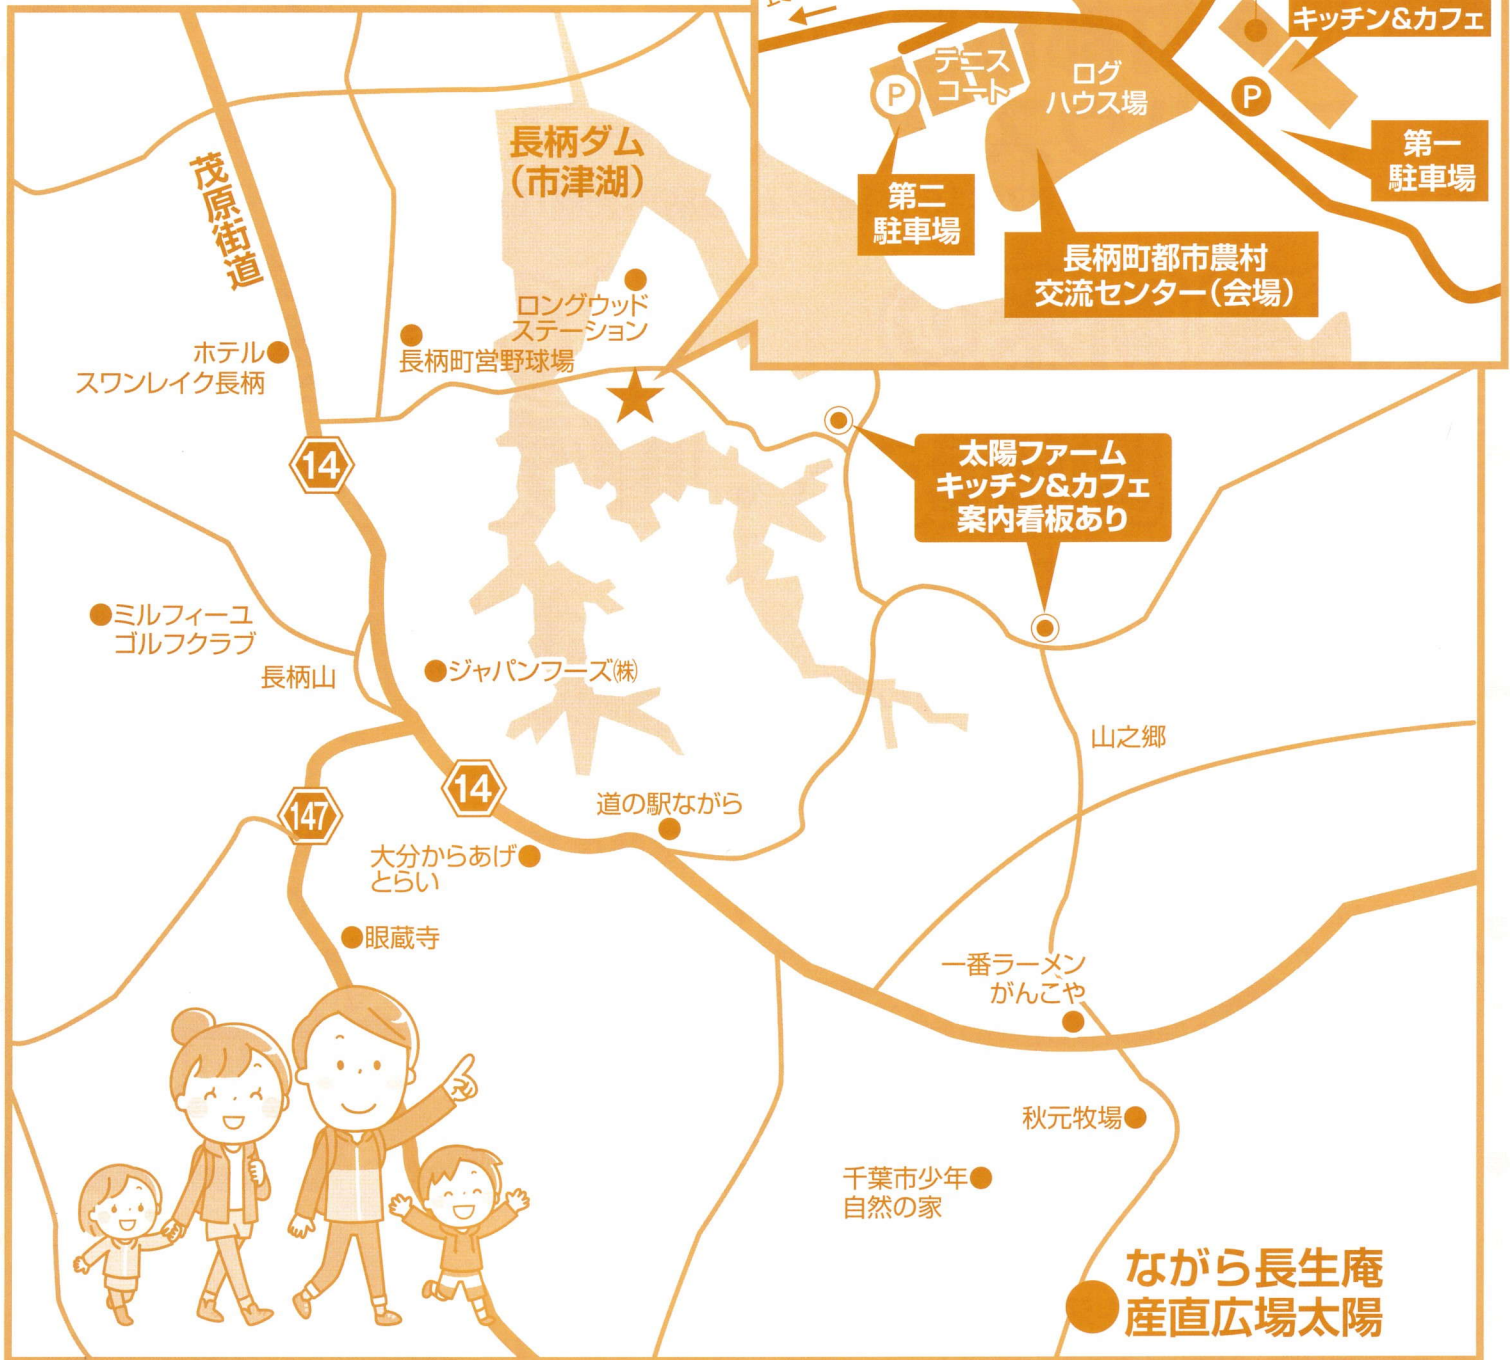

収穫の秋がやって来た!

地元の味覚や楽しいイベント盛りだくさん

秋のながら のマルシェ

10/9 月・祝

9:30~14:30 ※小雨決行

※コロナ対策に十分配慮して実施致します。

会場 長柄町都市農村交流センター内
ログハウス場内スペース ※詳しくは裏面MAPをご覧ください。

長生郡長柄町山之郷70-15 (長柄ダム 長柄川大橋/ロングウッドステーションちかく)

会場の屋外ステージで
生演奏のコンサートを
開催します!
みんなで一緒に
盛り上がりましょう!
ぜひお楽しみに!!

美味しいものや
可愛い雑貨
なども出店!

キッチンカーも
やって来る!

※イラストはイメージです。

たくさんのお客様のぞ来場を お待ちしております

長柄町都市農村交流センター内
ログハウス場内スペース
住所／長生郡長柄町山之郷70-15
【長柄ダム 長柄川大橋/ロングウッドステーションちかく】