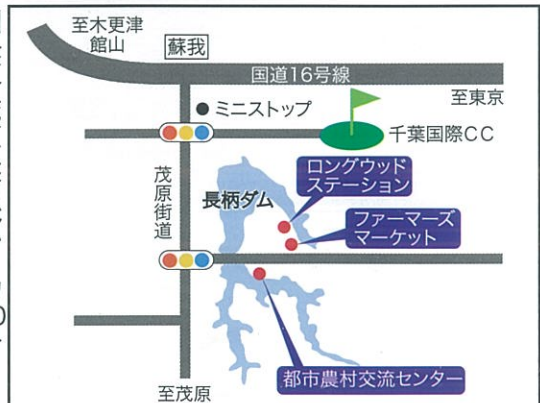

# 長柄ダム桜まつり

3,200本の桜があなたをお待ちしております。

※雨天決行

開催日

4月2日(日) 9時～16時

NAGARA TOWN

開催場所

ロングウッドステーション

長柄ダム直売所・長柄町都市農村交流センター

イベント

【ロングウッドステーション会場イベント 10:00～15:00】

- ・開会式・もち投げ 10:00

【都市農村交流センター会場イベント 10:00～15:00】

- ・長柄ダム周遊スタンプラリー
- ・竹細工体験

【長柄ダム直売所会場イベント】

- ・よさこい演舞(長南紅古蓮) 10:30/11:30
- ・ながランとジャンケン大会 13:00
- ・もち投げ 14:00

圏央道・茂原長南ICから約20分  
東関東自動車道・蘇我ICから約20分

第11回

# 千葉和太鼓まつり

もち投げ

※雨天決行

開催日

4月2日(日)10時スタート

開催場所

ロングウッドステーション

LONGWOOD STATION  
長柄ダム・市津湖湖畔