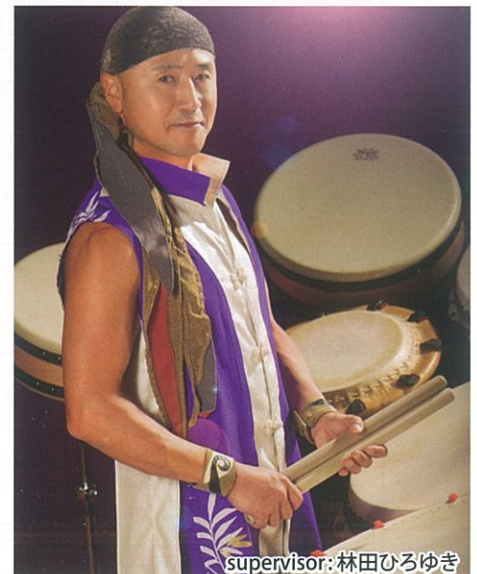

supervisor: 林田ひろゆき

- ●主催/ロングウッドステーション ●共催/長柄町 ●後援/市原市/茂原市/千葉日報/千葉テレビ
- ●協賛/ジャパンフーズ株式会社/サントリーフーズ株式会社
- ●お問合せ先/千葉県長生郡長柄町山之郷 67-1

TEL 0475-30-7788 / FAX 0475-30-7799 / 担当者 ☎ 090-3088-5321